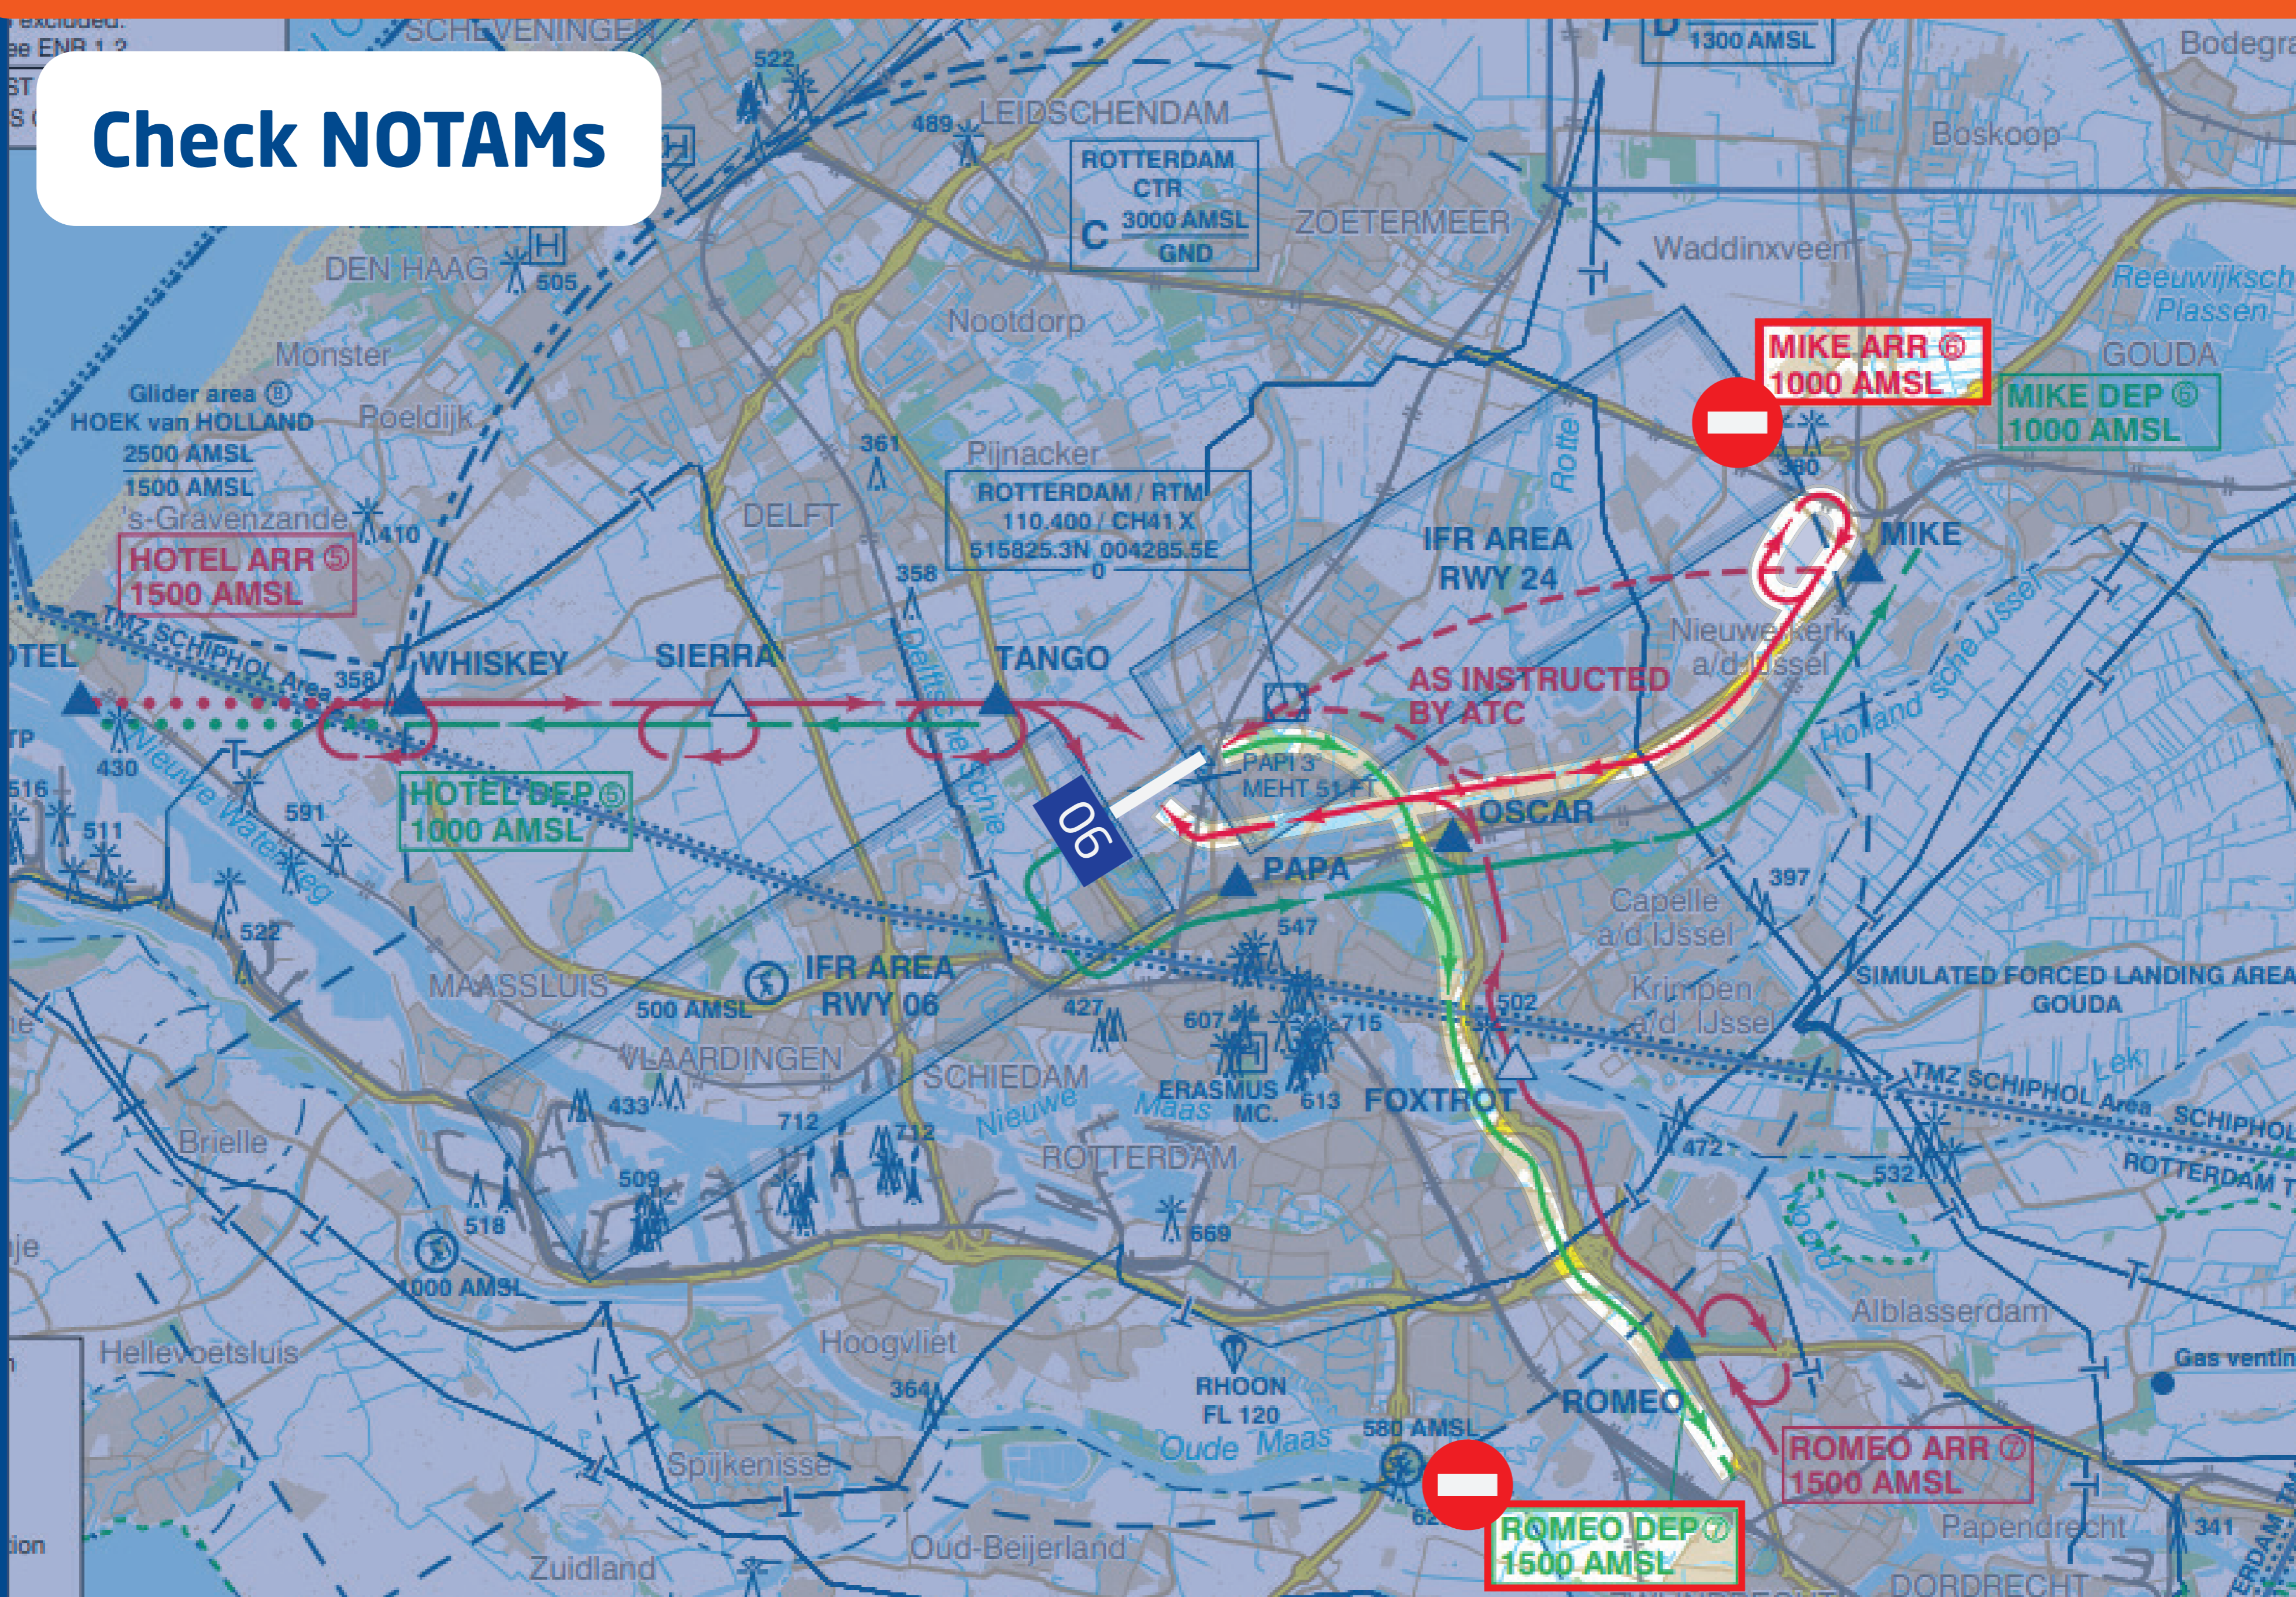

Wees goed voorbereid!

Vanaf 1 juli: MIKE-arrival & ROMEO-departure baan 06 geschorst

Check NOTAMS

VFR vliegen in de Rotterdam CTR

- See and avoid
- Traffic info
- Traffic avoidance advise on request